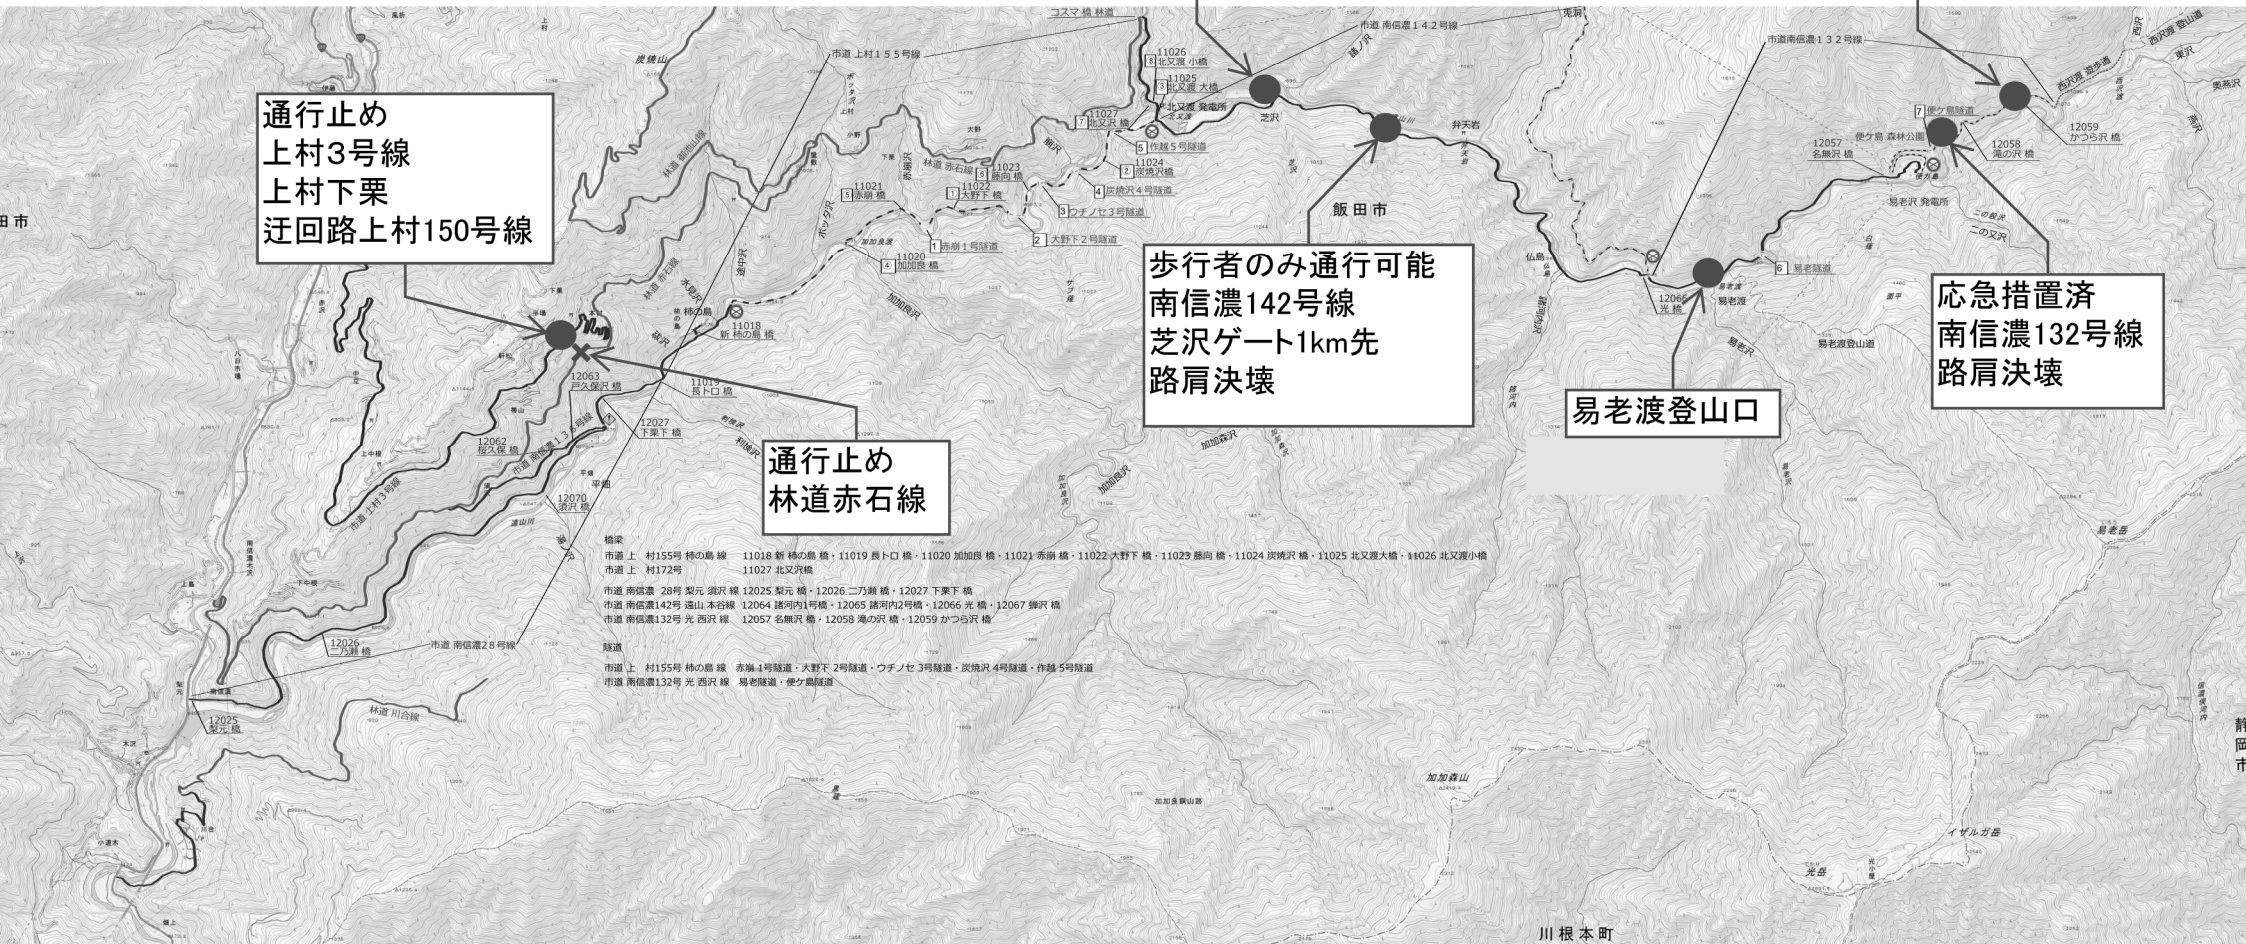

令和5年7月13日(木)より一部通行止め解除

応急措置済  
南信濃132号線  
かつら沢橋消失

芝沢ゲート

通行止め  
上村3号線  
上村下栗  
迂回路上村150号線

歩行者のみ通行可能  
南信濃142号線  
芝沢ゲート1km先  
路肩決壊

易老渡登山口

応急措置済  
南信濃132号線  
路肩決壊

通行止め  
林道赤石線

- 橋梁  
市道上 村155号 梓の島橋 11018 新橋の島橋・11019 長ト口橋・11020 加加良橋・11021 赤崩橋・11022 大野下橋・11029 藤向橋・11024 炭焼沢橋・11025 北又渡火橋・11026 北又渡小橋  
市道上 村172号 11027 北又沢橋
- 市道 南信濃 28号 梨元 須沢橋 12025 梨元橋・12026 二乃瀬橋・12027 下栗下橋  
市道 南信濃142号 遠山 本谷線 12064 諸河内1号橋・12065 諸河内2号橋・12066 光橋・12067 御沢橋  
市道 南信濃132号 光 西沢線 12057 名無沢橋・12058 滝の沢橋・12059 かつら沢橋
- 陸道  
市道上 村155号 梓の島線 赤崩1号陸道・大野下2号陸道・ワチノセ3号陸道・炭焼沢4号陸道・作越5号陸道  
市道 南信濃132号 光 西沢線 易老陸道・便ヶ島陸道